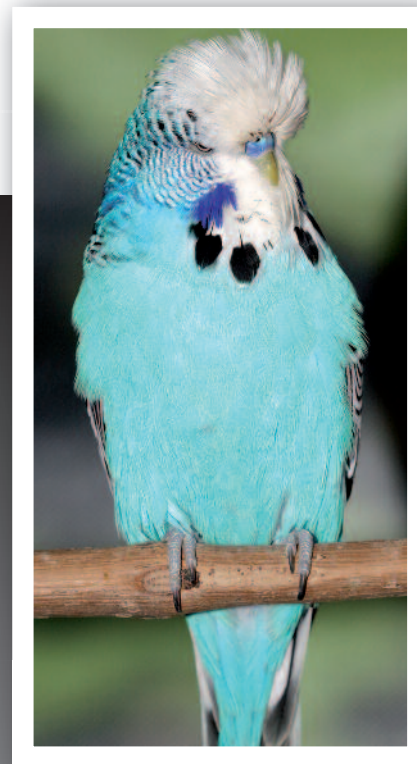

12

Les Perruches ondulées de posture

© 2018. Toute reproduction, même partielle est interdite sauf autorisation des auteurs et de la Direction. La Rédaction ne publiant que des articles signés, les auteurs conserveront l'entière responsabilité des opinions qu'ils auront émises. Le CDE et la Revue des Oiseaux Exotiques ne pourront donc en aucun cas être mis en cause. Ce numéro est imprimé sur papier blanchi sans chlore avec des encres à base d'huiles végétales.