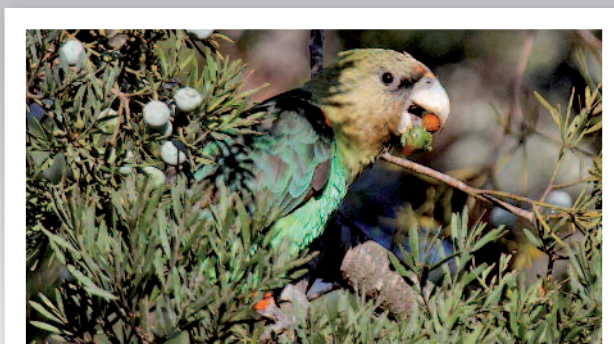

34

LE DOSSIER

12

Les Perruches ondulées de posture

© 2018. Toute reproduction, même partielle est interdite sauf autorisation des auteurs et de la Direction. La Rédaction ne publiant que des articles signés, les auteurs conserveront l'entière responsabilité des opinions qu'ils auront émises. Le CDE et la Revue des Oiseaux Exotiques ne pourront donc en aucun cas être mis en cause. Ce numéro est imprimé sur papier blanchi sans chlore avec des encres à base d'huiles végétales.

44

9

28

Photographies de couverture

Conure veuve : Bertrand François
 Perruche ondulée de posture : Stephan Bonneau
 Diamants mandarins de Timor : Mathieu Delestré
 Perruche splendide type sauvage violet : Bertrand François